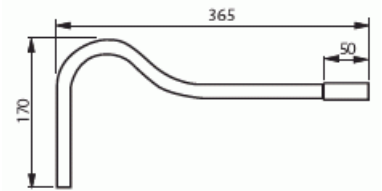

## Product Card

Ø16 mm, 90°, sleeve on the long end

# Conduit bend, Halogen free (HF)

Ø16 mm, 90°, sleeve on the long end

**Type:** JMKL16.5HF

**Product ID:** 2TKA00004742

**GTIN:** 6438199000664

Halogen free (HF) 90° conduit bend. Sleeve on the long end.  
Compression strength 750N.