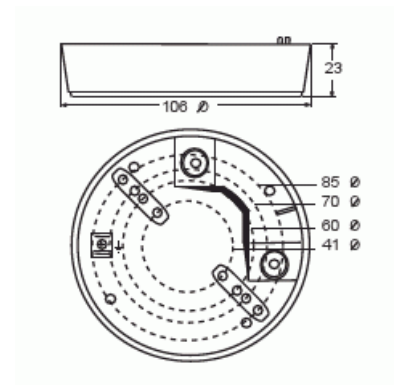

# BasicLINE surface mounting box

**Type:** 6888

**Product ID:** 2CKA006899A2305

**GTIN:** 4011395133378

## Technical specification

### Packing

Package:	1/90
Unit:	PCS